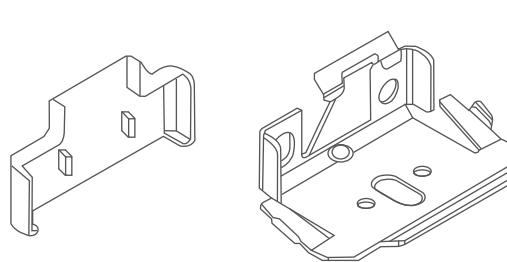

ESTORES PLISSADOS 20MM

FICHA TÉCNICA

INSTALAÇÃO

Fixação

Teto

Parede

Colocação

Dentro do Vão

Fora do Vão

Perfil de Fixação

ACIONAMENTO

Cordão

DIMENSÕES

Acionamento	Altura (mm)		Largura (mm)		Área (m ²)	Tolerâncias (mm)
	Min.	Máx.	Min.	Máx.		
Cordão	100	2400	500	2200	5	1/2